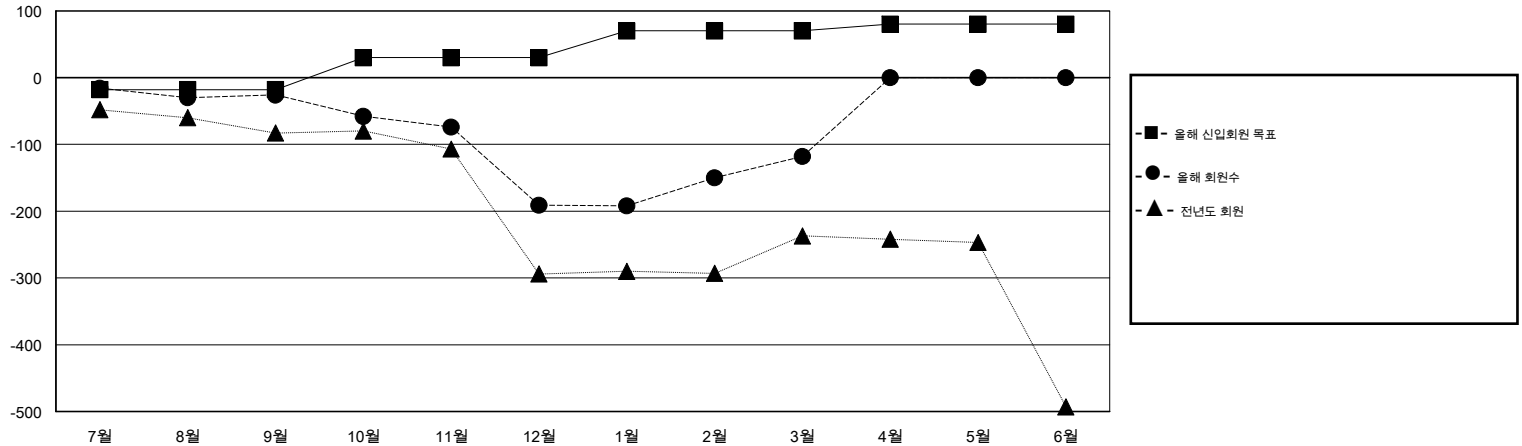

MONTHLY MEMBERSHIP PROGRESS REPORT

District 354 C

Results as of: 3/31/2014

GMT: BYEONG-DEOK KIM

장소 REPUBLIC OF KOREA

현장지역 GMT 5

클럽				
결과- 2013-2014				
사분기	신생클럽 목표	신생클럽	해산된 클럽	순증강/ 감소
7월/8월/9월	2	0	0	0
10월/11월/12월	1	0	2	-2
1월/2월/3월	1	1	2	-1
4월/5월/6월	0	0	0	0

회원 1인당				
결과- 2013-2014				
사분기	신입회원 목표	총 추가회원	퇴회한 회원	순증강/ 감소
7월/8월/9월	-18	82	108	-26
10월/11월/12월	48	117	282	-165
1월/2월/3월	40	141	68	73
4월/5월/6월	10	0	0	0

목표 및 누적 신생클럽 수

목표 및 누적 회원수

해산된 클럽: 4	1명 이상의 신입회원을 등록한 66 CLUBS OF 110	성별 분포
		남성 1,864 (77.54%)
		여성 540 (22.46%)
퇴회회원	여기에 클릭하여 현황보고 내용 검토	가족단위 회원 2
작고 3		세대주 1
클럽해산 27		비 세대주 1
기타 428		
합계 458		