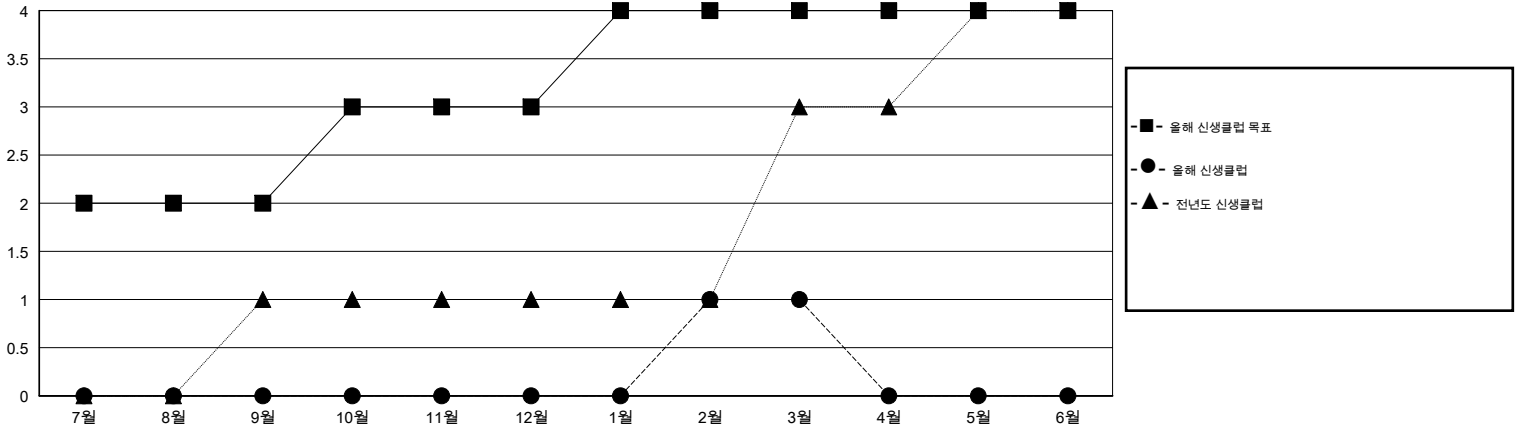

MONTHLY MEMBERSHIP PROGRESS REPORT

District 354 C

Results as of: 3/31/2014

GMT: BYEONG-DEOK KIM

장소 REPUBLIC OF KOREA

현장지역 GMT 5

클럽				
결과- 2013-2014				
사분기	신생클럽 목표	신생클럽	해산된 클럽	순증강/ 감소
7월/8월/9월	2	0	0	0
10월/11월/12월	1	0	2	-2
1월/2월/3월	1	1	2	-1
4월/5월/6월	0	0	0	0

회원 1인당				
결과- 2013-2014				
사분기	신입회원 목표	총 추가회원	퇴회한 회원	순증강/ 감소
7월/8월/9월	-18	82	108	-26
10월/11월/12월	48	117	282	-165
1월/2월/3월	40	141	68	73
4월/5월/6월	10	0	0	0

목표 및 누적 신생클럽 수

목표 및 누적 회원수

해산된 클럽: 4	1명 이상의 신입회원을 등록한 66 CLUBS OF 110	성별 분포
		남성 1,864 (77.54%)
		여성 540 (22.46%)
퇴회회원	여기에 클릭하여 현황보고 내용 검토	가족단위 회원 2
작고 3		세대주 1
클럽해산 27		비 세대주 1
기타 428		
합계 458		